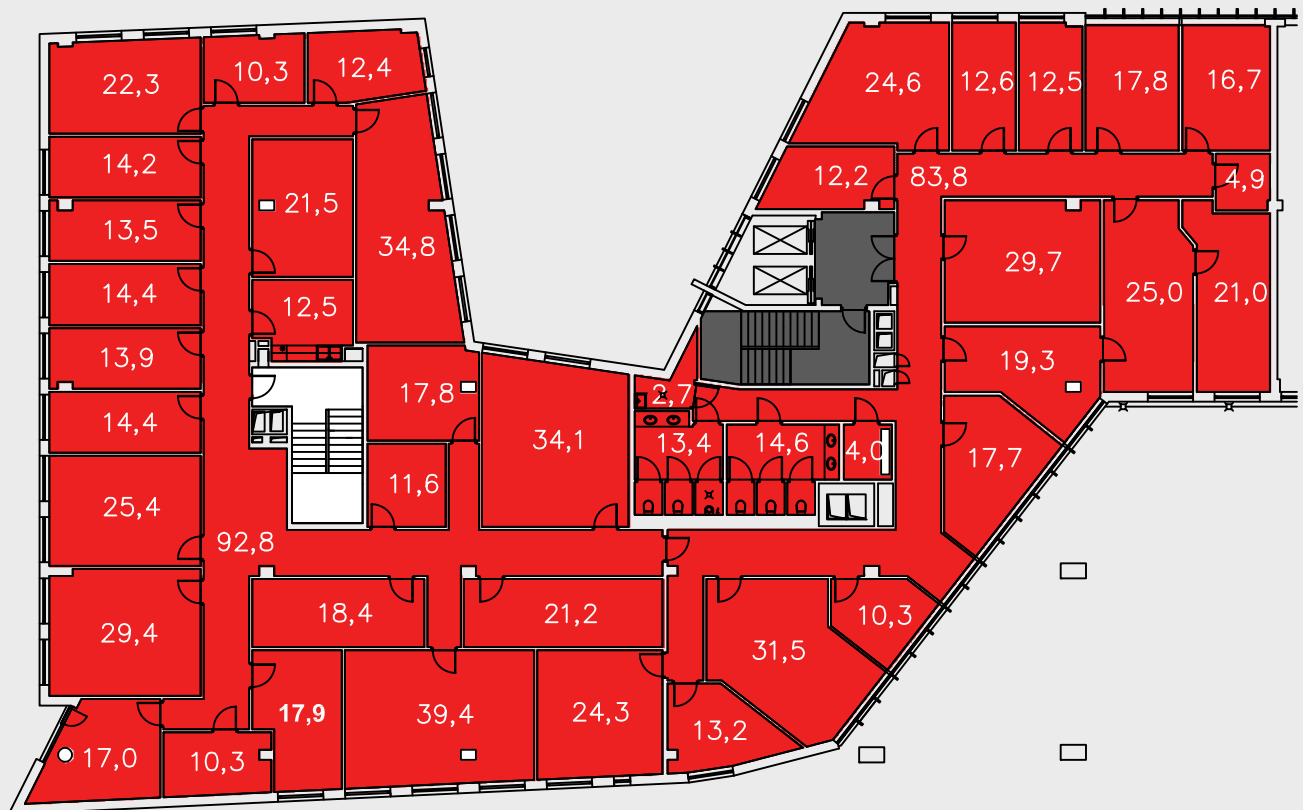

Cybernetyki 19B – I piętro

Plan powierzchni

- powierzchnia do wynajęcia 931,3m²
- powierzchnia wspólna